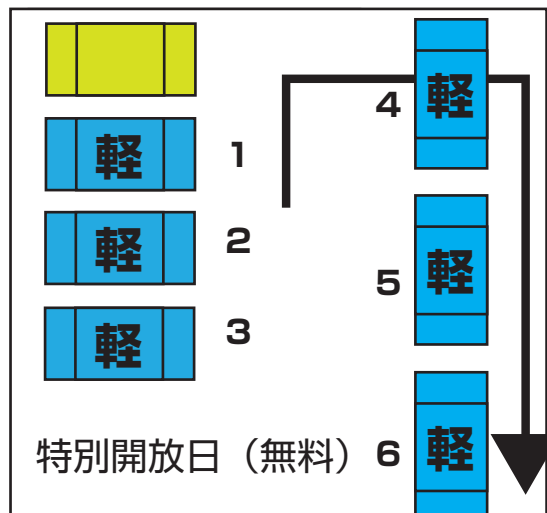

マロニエ美術造形教室の イベント時の無料駐車場の決まり

●軽自動車の方は奥から
1～6の順に「間」をあけず
詰めて駐車願います。

●乗用車の方、大型車の方は
マロニエの樹方向から1～6
と駐車願います。

●教室の駐車場が満車の
場合、あるいは途中で退場
される場合は恐れ入り
ますが備北交通有料駐車
場をご利用ください。

備北交通たび館停留所

三次駅前通り（国道375号線）